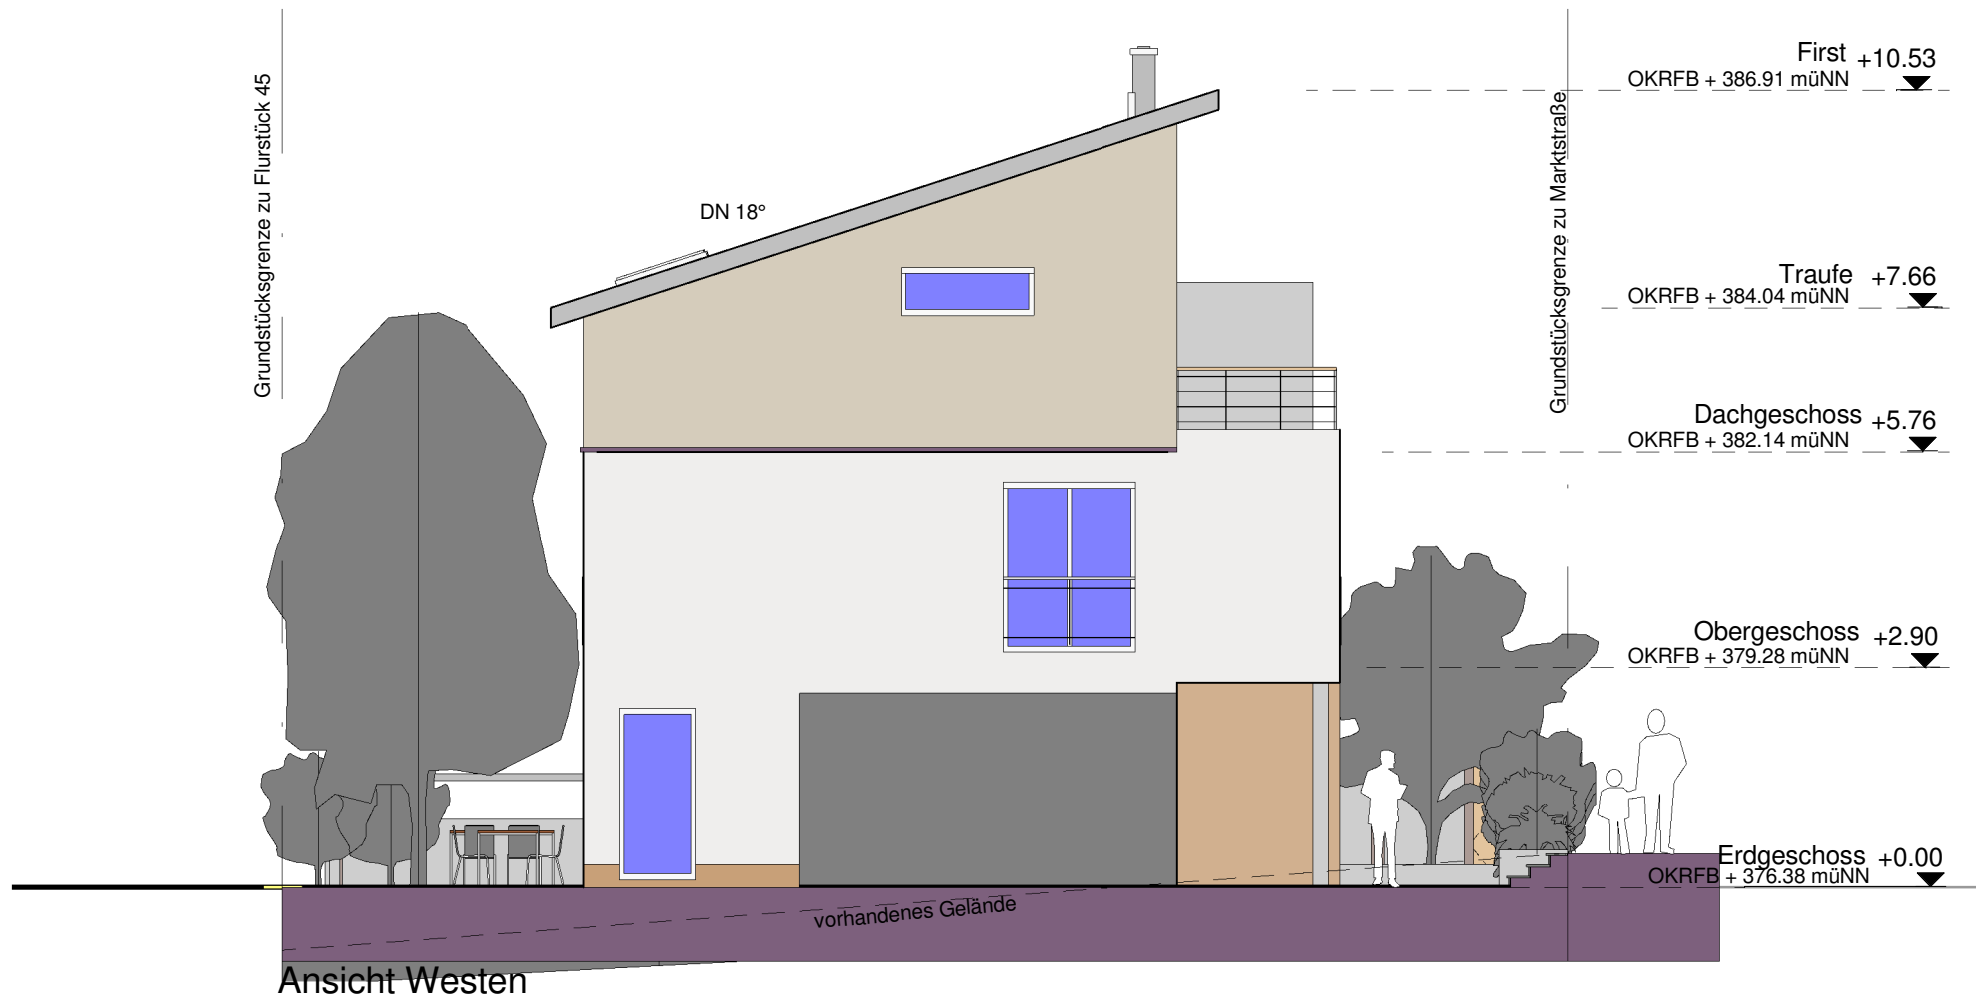

Ansicht Osten - von Eichelberger Weg

Ansicht Westen

**Büro Hahnstätten:**  
In den Wingerten 5  
65 623 Hahnstätten

**Tel.:** 06 430 - 91 50 0  
**Fax.:** 06 430 - 91 50 20  
**E-Mail:** info@crecelius-architekten.de  
**Web:** www.crecelius-architekten.de

PROJEKT Neubau von 5 Reihenhäusern  
Eichelberger Weg 4  
65232 Taunusstein-Wehen

BAUHERR CIMA Bauservice GmbH  
Obere Waldstraße 22  
65232 Taunusstein

ZEICHNUNG **Ansichten Osten +  
Westen**

Datum	Gezeichnet	Geprüft
27.06.2018	Barton	Prüfer
Projektnummer	Maßstab	Plannummer
446-18	1 : 100	A128